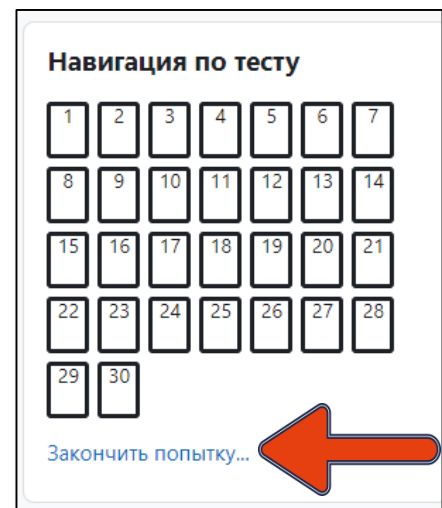

Рис. 3

После прохождения теста внизу страницы (рис. 4) или справа в поле «Навигация по тесту» (рис. 5) необходимо нажать «Закончить попытку...».

Рис. 4

Рис. 5

Когда вы нажмёте на «Закончить попытку...», система ещё раз спросит «Точно ли вы в этом уверены?». При нажатии на кнопку «Вернуться к попытке» вы возвращаетесь к тесту и можете вносить изменения, при нажатии на «Отправить всё и завершить тест» (рис. 6) система ещё раз удостоверится в вашем желании завершить тестирование (рис. 7). После ваши ответы будут отправлены, изменить ответ больше не получится.