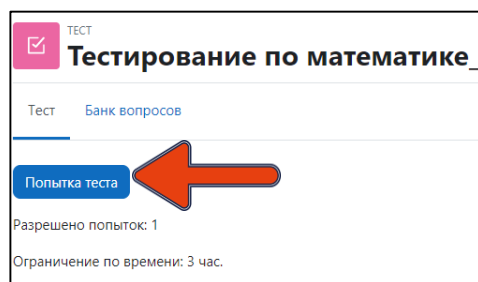

В день проведения экзамена абитуриенту необходимо зайти на сайт за 5-7 мин до начала экзамена для проверки интернет соединения. После того как вы зайдёте на страницу своего курса, будет необходимо нажать на элемент курса с названием «Тестирование по математике\_база/профиль» (рис. 1).

Рис. 1

Затем откроется страница, где необходимо нажать на кнопку «Попытка теста» (рис. 2).

Рис. 2

Далее система ещё раз напомнит вам об ограничении времени в 180 мин. (3 часа). Нажимаете «Начать попытку» (рис. 3) и открывается тест (сразу после нажатия кнопки начинается отсчёт времени!).

Рис. 3

После прохождения теста внизу страницы (рис. 4) или справа в поле «Навигация по тесту» (рис. 5) необходимо нажать «Закончить попытку...».

Рис. 4

Рис. 5

Когда вы нажмёте на «Закончить попытку...», система ещё раз спросит: «Точно ли вы в этом уверены?». При нажатии на кнопку «Вернуться к попытке» вы возвращаетесь к тесту и можете вносить изменения, при нажатии на «Отправить всё и завершить тест» (рис. 6) система ещё раз удостоверится в вашем желании завершить тестирование (рис. 7). После ваши ответы будут отправлены, изменить ответ больше не получится.