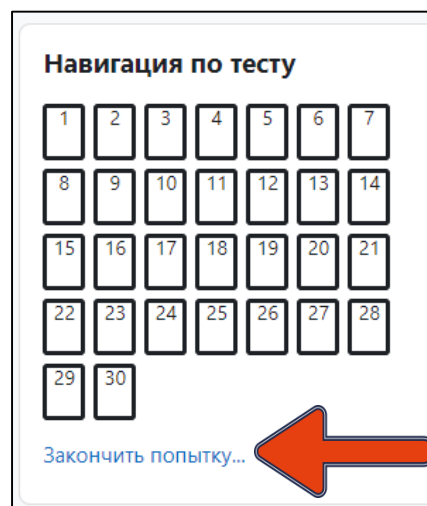

Рис. 3

После прохождения теста внизу страницы (рис. 4) или справа в поле «Навигация по тесту» (рис. 5) необходимо нажать «Закончить попытку...».

Рис. 4

Рис. 5

Когда вы нажмёте на «Закончить попытку...», система ещё раз спросит: «Точно ли вы в этом уверены?». При нажатии на кнопку «Вернуться к попытке» вы возвращаетесь к тесту и можете вносить изменения, при нажатии на «Отправить всё и завершить тест» (рис. 6) система ещё раз удостоверится в вашем желании завершить тестирование (рис. 7). После ваши ответы будут отправлены, изменить ответ больше не получится.