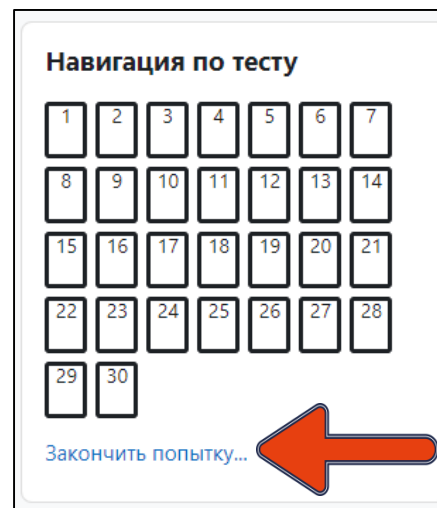

Рис. 3

После прохождения теста внизу страницы (рис. 4) или справа в поле «Навигация по тесту» (рис. 5) необходимо нажать «Закончить попытку...».

Рис. 4

Рис. 5

Когда вы нажмёте на «Закончить попытку...», система ещё раз спросит : «Точно ли вы в этом уверены?». При нажатии на кнопку «Вернуться к попытке» вы возвращаетесь к тесту и можете вносить изменения, при нажатии на «Отправить всё и завершить тест» (рис. 6) система ещё раз удостоверится в вашем желании завершить тестирование (рис. 7). После ваши ответы будут отправлены, изменить ответ больше не получится.