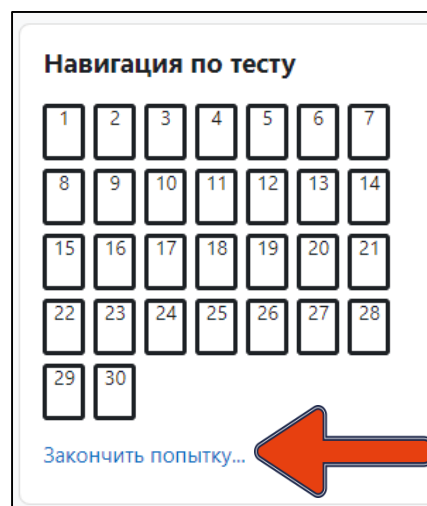

Рис. 3

После прохождения теста внизу страницы (рис. 4) или справа в поле «Навигация по тесту» (рис. 5) необходимо нажать «Закончить попытку...».

Рис. 4

Рис. 5

Когда вы нажмёте на «Закончить попытку...», система ещё раз спросит : «Точно ли вы в этом уверены?». При нажатии на кнопку «Вернуться к попытке» вы возвращаетесь к тесту и можете вносить изменения, при нажатии на «Отправить всё и завершить тест» (рис. 6) система ещё раз удостоверится в вашем желании завершить тестирование (рис. 7). После ваши ответы будут отправлены, изменить ответ больше не получится.