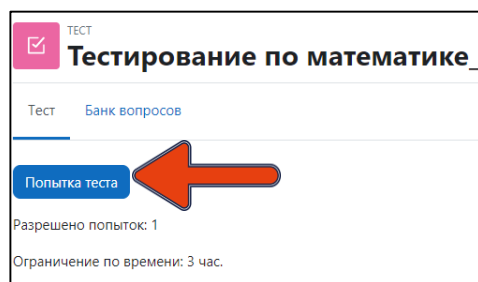

В день проведения экзамена абитуриенту необходимо зайти на сайт за 5-7 мин до начала экзамена для проверки интернет соединения. После того как вы зайдёте на страницу своего курса, будет необходимо нажать на элемент курса с названием «Тестирование по математике_база/профиль» (рис. 1).

Рис. 1

Затем откроется страница, где необходимо нажать на кнопку «Попытка теста» (рис. 2).

Рис. 2

Далее система ещё раз напомнит вам об ограничении времени в 180 мин. (3 часа). Нажимаете «Начать попытку» (рис. 3) и открывается тест (сразу после нажатия кнопки начинается отсчёт времени!).

Рис. 3

После прохождения теста внизу страницы (рис. 4) или справа в поле «Навигация по тесту» (рис. 5) необходимо нажать «Закончить попытку...».

Рис. 4

Рис. 5

Когда вы нажмёте на «Закончить попытку...», система ещё раз спросит: «Точно ли вы в этом уверены?». При нажатии на кнопку «Вернуться к попытке» вы возвращаетесь к тесту и можете вносить изменения, при нажатии на «Отправить всё и завершить тест» (рис. 6) система ещё раз удостоверится в вашем желании завершить тестирование (рис. 7). После ваши ответы будут отправлены, изменить ответ больше не получится.