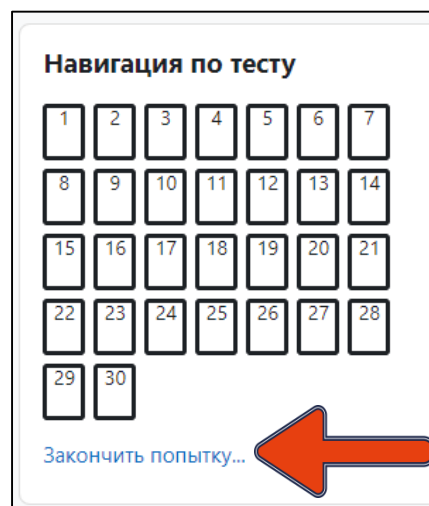

Рис. 3

После прохождения теста внизу страницы (рис. 4) или справа в поле «Навигация по тесту» (рис. 5) необходимо нажать «Закончить попытку...».

Рис. 4

Рис. 5

Когда вы нажмёте на «Закончить попытку...», система ещё раз спросит: «Точно ли вы в этом уверены?». При нажатии на кнопку «Вернуться к попытке» вы возвращаетесь к тесту и можете вносить изменения, при нажатии на «Отправить всё и завершить тест» (рис. 6) система ещё раз удостоверится в вашем желании завершить тестирование (рис. 7). После ваши ответы будут отправлены, изменить ответ больше не получится.