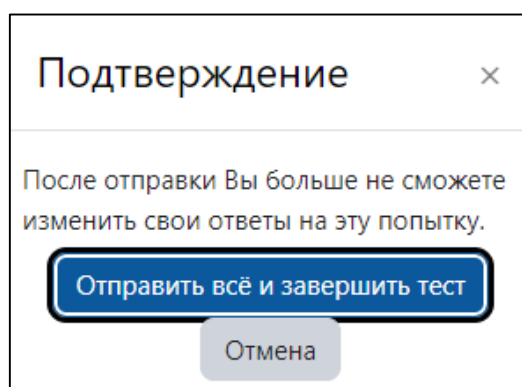

Рис. 6

Рис. 7

РЕЗУЛЬТАТЫ ТЕСТИРОВАНИЯ БУДУТ ОПУБЛИКОВАНЫ НА ОФИЦИАЛЬНОМ САЙТЕ УНИВЕРСИТЕТА В ТЕЧЕНИЕ ТРЁХ РАБОЧИХ ДНЕЙ ПОСЛЕ СДАЧИ ЭКЗАМЕНА.