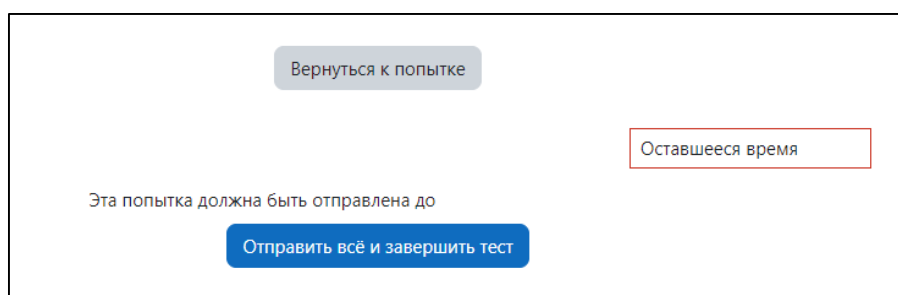

Рис. 3

После прохождения теста внизу страницы (рис. 4) или справа в поле «Навигация по тесту» (рис. 5) необходимо нажать «Закончить попытку...».

Рис. 4

Рис. 5

Когда вы нажмёте на «Закончить попытку...», система ещё раз спросит : «Точно ли вы в этом уверены?». При нажатии на кнопку «Вернуться к попытке» вы возвращаетесь к тесту и можете вносить изменения, при нажатии на «Отправить всё и завершить тест» (рис. 6) система ещё раз удостоверится в вашем желании завершить тестирование (рис. 7). После ваши ответы будут отправлены, изменить ответ больше не получится.