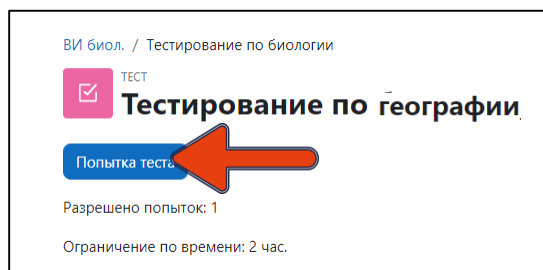

Рис. 1

Затем откроется страница, где необходимо нажать на кнопку «Попытка теста» (рис. 2).

Рис. 2

Далее система ещё раз напомнит вам об ограничении времени в 120 мин. (2 часа). Нажимаете «Начать попытку» (рис. 3) и открывается тест (сразу после нажатия кнопки начинается отсчёт времени!).

Рис. 3

После прохождения теста внизу страницы (рис. 4) или справа в поле «Навигация по тесту» (рис. 5) необходимо нажать «Закончить попытку...».

Рис. 4

Рис. 5

Когда вы нажмёте на «Закончить попытку...», система ещё раз спросит : «Точно ли вы в этом уверены?». При нажатии на кнопку «Вернуться к попытке» вы возвращаетесь к тесту и можете вносить изменения, при нажатии на «Отправить всё и завершить тест» (рис. 6) система ещё раз удостоверится в вашем желании завершить тестирование (рис. 7). После ваши ответы будут отправлены, изменить ответ больше не получится.