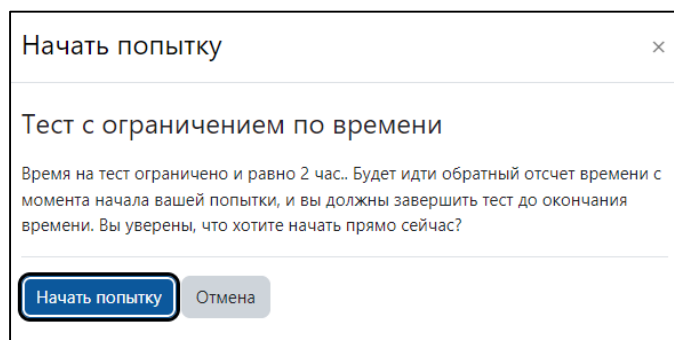

Рис. 1

Затем откроется страница, где необходимо нажать на кнопку «Попытка теста» (рис. 2).

Рис. 2

Далее система ещё раз напомнит вам об ограничении времени в 120 мин. (2 часа). Нажимаете «Начать попытку» (рис. 3) и открывается тест (сразу после нажатия кнопки начинается отсчёт времени!).

Рис. 3

После прохождения теста внизу страницы (рис. 4) или справа в поле «Навигация по тесту» (рис. 5) необходимо нажать «Закончить попытку...».

Рис. 4

Рис. 5

Когда вы нажмёте на «Закончить попытку...», система ещё раз спросит : «Точно ли вы в этом уверены?». При нажатии на кнопку «Вернуться к попытке» вы возвращаетесь к тесту и можете вносить изменения, при нажатии на «Отправить всё и завершить тест» (рис. 6) система ещё раз удостоверится в вашем желании завершить тестирование (рис. 7). После ваши ответы будут отправлены, изменить ответ больше не получится.