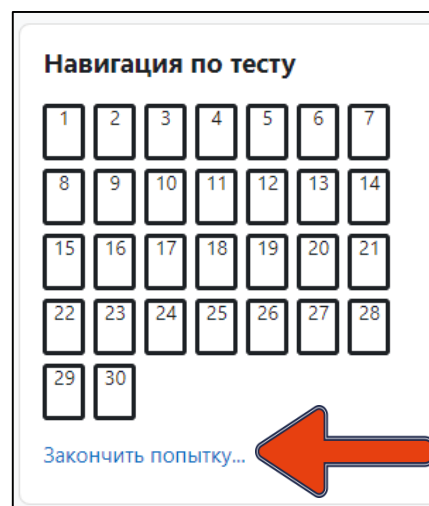

Рис. 3

После прохождения теста внизу страницы (рис. 4) или справа в поле «Навигация по тесту» (рис. 5) необходимо нажать «Закончить попытку...».

Рис. 4

Рис. 5

Когда вы нажмёте на «Закончить попытку...», система ещё раз спросит : «Точно ли вы в этом уверены?». При нажатии на кнопку «Вернуться к попытке» вы возвращаетесь к тесту и можете вносить изменения, при нажатии на «Отправить всё и завершить тест» (рис. 6) система ещё раз удостоверится в вашем желании завершить тестирование (рис. 7). После ваши ответы будут отправлены, изменить ответ больше не получится.