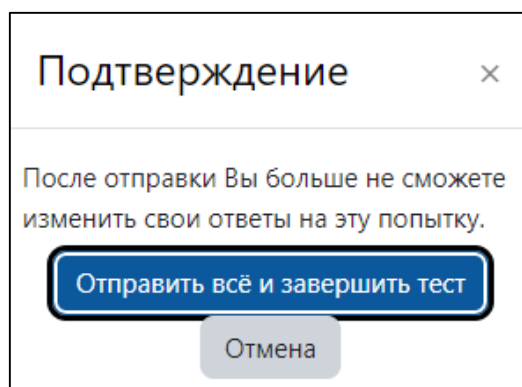

Рис. 6

Рис. 7

РЕЗУЛЬТАТЫ ТЕСТИРОВАНИЯ БУДУТ ОПУБЛИКОВАНЫ НА ОФИЦИАЛЬНОМ САЙТЕ УНИВЕРСИТЕТА В ТЕЧЕНИЕ ТРЁХ РАБОЧИХ ДНЕЙ ПОСЛЕ СДАЧИ ЭКЗАМЕНА.