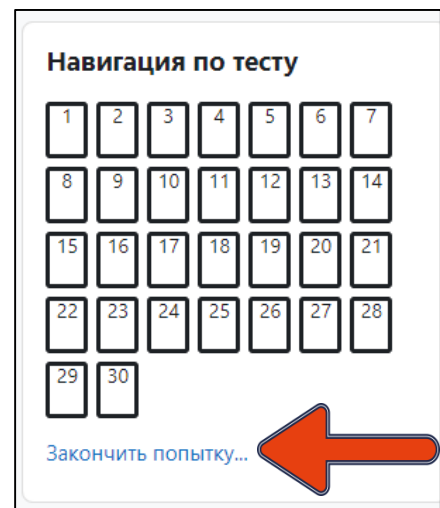

Рис. 3

После прохождения теста внизу страницы (рис. 4) или справа в поле «Навигация по тесту» (рис. 5) необходимо нажать «Закончить попытку...».

Рис. 4

Рис. 5

Когда вы нажмёте на «Закончить попытку...», система ещё раз спросит «Точно ли вы в этом уверены?». При нажатии на кнопку «Вернуться к попытке» вы возвращаетесь к тесту и можете вносить изменения, при нажатии на «Отправить всё и завершить тест» (рис. 6) система ещё раз удостоверится в вашем желании завершить тестирование (рис. 7). После ваши ответы будут отправлены, изменить ответ больше не получится.